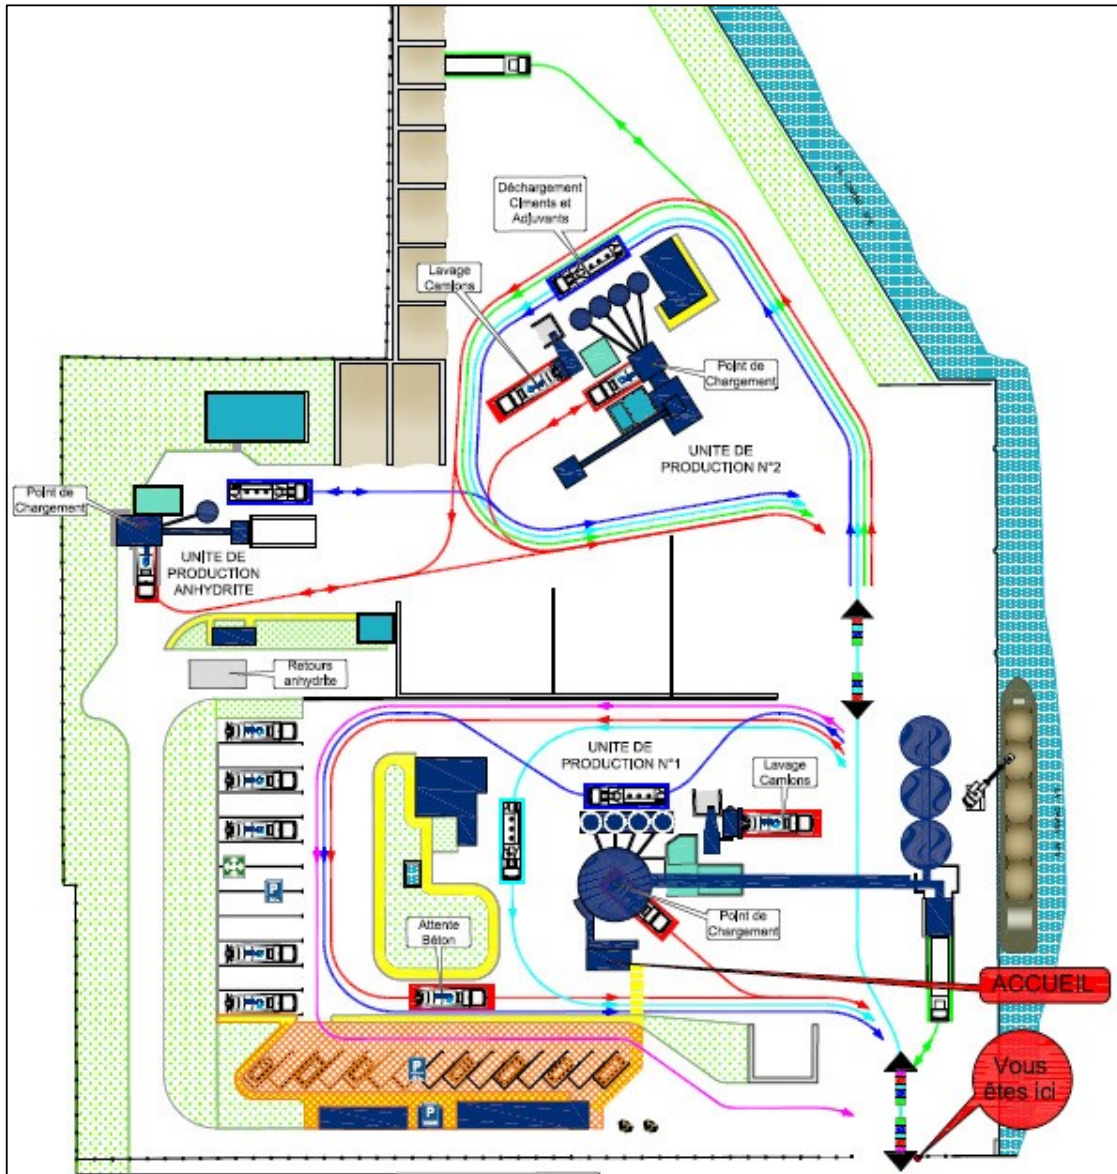

PLAN DE CIRCULATION / COORDONNEES DU SITE

Eqiom Bétons - Région Ile-de-France Normandie
Centrale à Bétons de Gennevilliers
15 route du bassin n°6
Port Autonome de Gennevilliers
92230 GENNEVILLIERS

Tél : +33 1 47 94 20 55

Fax : +33 1 47 94 48 37

- ⇒ Repérez sur ce plan les voies et sens de circulation ainsi que le lieu de déroulement de votre opération,
- ⇒ Suivez les voies de circulation et cheminements piétonniers pour vous déplacer en toute sécurité.

Chauffeurs, visiteurs, veuillez vous adresser à l'accueil. Merci de veiller au respect des consignes de circulation et de sécurité.