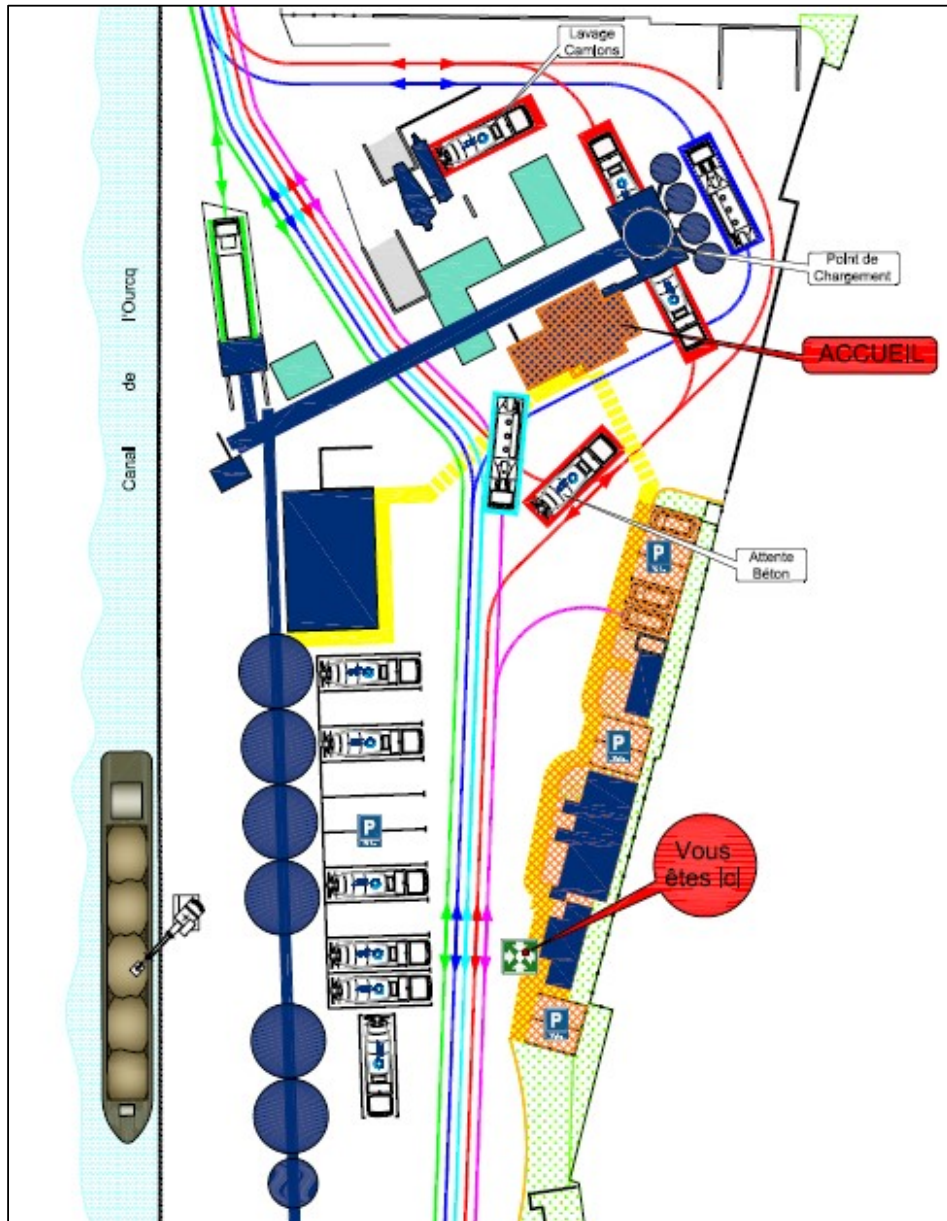

PLAN DE CIRCULATION / COORDONNEES DU SITE

Eqiom Bétons - Région Ile-de-France Normandie
Centrale à Bétons de Bondy
Chemin de Halage au Canal de l'Ourcq
93140 BONDY

Tél : +33 1 48 47 55 88

Fax : +33 1 48 48 83 88

- ⇒ Repérez sur ce plan les voies et sens de circulation ainsi que le lieu de déroulement de votre opération,
- ⇒ Suivez les voies de circulation et cheminements piétonniers pour vous déplacer en toute sécurité.

Chauffeurs, visiteurs, veuillez vous adresser à l'accueil. Merci de veiller au respect des consignes de circulation et de sécurité.